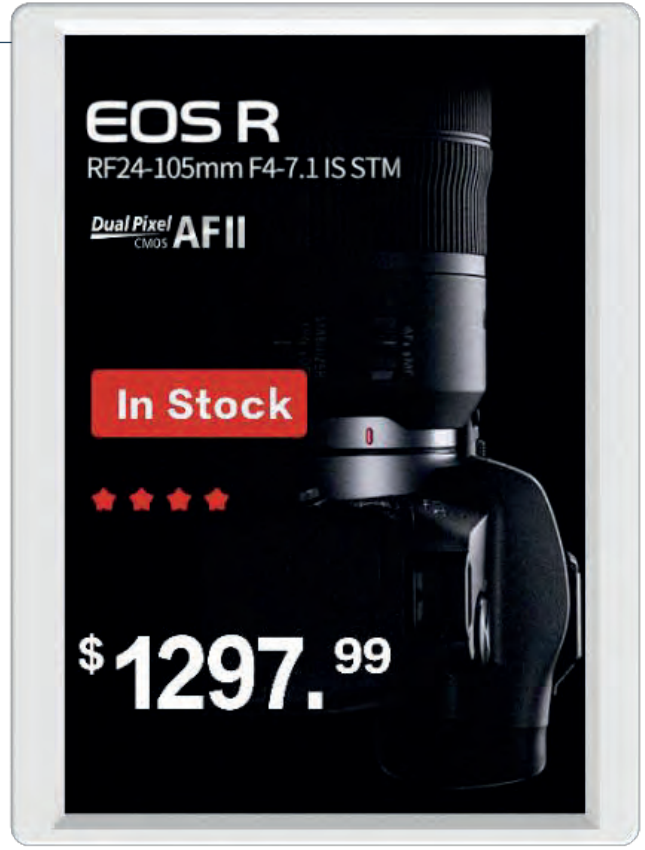

VRN1020

10.2" ESL

Ebatlar	mm	233.5*174.4mm
Aktif display alanı	mm	224*157mm
Çözünürlük	pixel	660x640
Pixel derinliği	DPI	113
Display Rengi	-	Sarı / Kırmızı / Siyah / Beyaz
Batarya	-	6xCR2450
Batarya Ömrü	-	8 Yıl
Çalışma sıcaklığı	-	0~40 °C
LED	-	YOK
NFC	-	Opsiyonel
ESL Çalışma frekansı	-	2405~2480Hz