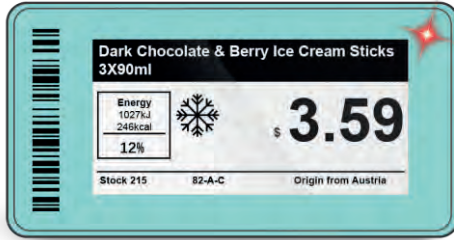

2.13" FROZEN ESL

Ebatlar	mm	69.3*35.8mm
Aktif display alanı	mm	59.2*29.2mm
Çözünürlük	pixel	250x122
Pixel derinliği	DPI	130
Display Rengi	-	Kırmızı / Siyah / Beyaz
Batarya	-	2xCR2450
Batarya Ömrü	-	8 Yıl
Çalışma sıcaklığı	-	-25~25 °C
LED	-	7 Renk
NFC	-	Opsiyonel
ESL Çalışma frekansı	-	2405~2480Hz