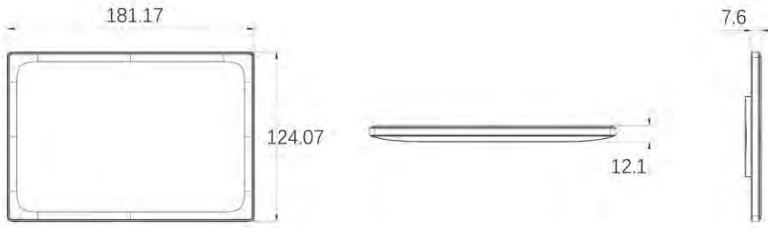

VRN0750 7.5" ESL

Ebatlar	mm	181.2*124.1mm
Aktif display alanı	mm	170.2*11.2mm
Çözünürlük	pixel	880x528
Pixel derinliği	DPI	124
Display Rengi	-	Sarı / Kırmızı / Siyah / Beyaz
Batarya	-	6xCR2450
Batarya Ömrü	-	8 Yıl
Çalışma sıcaklığı	-	-0~40 °C
LED	-	7 Renk
NFC	-	Opsiyonel
ESL Çalışma frekansı	-	2405~2480Hz