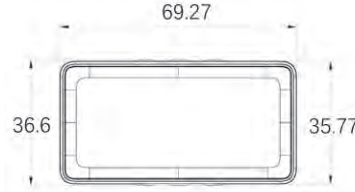

## 2.13" ESL

Ebatlar	mm	69.3*35.8mm
Aktif display alanı	mm	59.2*29.2mm
Çözünürlük	pixel	250x122
Pixel derinliği	DPI	130
Display Rengi	-	Kırmızı / Siyah / Beyaz
Batarya	-	2xCR2450
Batarya Ömrü	-	8 Yıl
Çalışma sıcaklığı	-	0~40 °C
LED	-	7 Renk
NFC	-	Opsiyonel
ESL Çalışma frekansı	-	2405~2480Hz