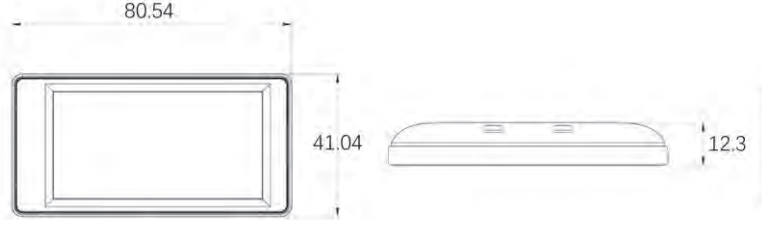

VRN266

2.66" ESL

Ebatlar	mm	80.5*41.1mm
Aktif display alanı	mm	71.82*36.3mm
Çözünürlük	pixel	296x512
Pixel derinliği	DPI	125
Display Rengi	-	Kırmızı / Siyah / Beyaz
Batarya	-	2xCR2450
Batarya Ömrü	-	8 Yıl
Çalışma sıcaklığı	-	0~40 °C
LED	-	7 Renk
NFC	-	Opsiyonel
ESL Çalışma frekansı	-	2405~2480Hz

VRN290