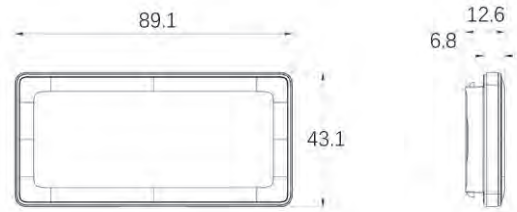

2.9" ESL

Ebatlar	mm	89.1*43.1mm
Aktif display alanı	mm	79*36.7mm
Çözünürlük	pixel	296x128
Pixel derinliği	DPI	112
Display Rengi	-	Kırmızı / Siyah / Beyaz
Batarya	-	2xCR2450
Batarya Ömrü	-	8 Yıl
Çalışma sıcaklığı	-	-0~40 °C
LED	-	7 Renk
NFC	-	Opsiyonel
ESL Çalışma frekansı	-	2405~2480Hz