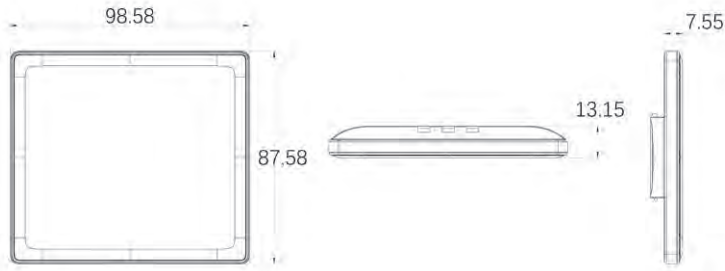

Ebatlar	mm	98.6*87.6mm
Aktif display alanı	mm	91*77mm
Çözünürlük	pixel	400x300
Pixel derinliği	DPI	120
Display Rengi	-	Kırmızı / Siyah / Beyaz
Batarya	-	3xCR2450
Batarya Ömrü	-	8 Yıl
Çalışma sıcaklığı	-	-0~40 °C
LED	-	7 Renk
NFC	-	Opsiyonel
ESL Çalışma frekansı	-	2405~2480Hz