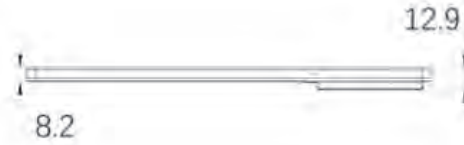

Ebatlar	mm	268*192mm
Aktif display alanı	mm	224*157mm
Çözünürlük	pixel	1024x728
Pixel derinliği	DPI	110
Display Rengi	-	Sarı / Kırmızı / Siyah / Beyaz
Batarya	-	6xCR2450
Batarya Ömrü	-	8 Yıl
Çalışma sıcaklığı	-	0~40 °C
LED	-	YOK
NFC	-	Opsiyonel
ESL Çalışma frekansı	-	2405~2480Hz