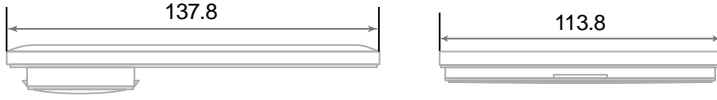

VRN583 5.83" ESL

Ebatlar	mm	137.8*113.8mm
Aktif display alanı	mm	118.7*88.2mm
Çözünürlük	pixel	648x480
Pixel derinliği	DPI	138
Display Rengi	-	Sarı / Kırmızı / Siyah / Beyaz
Batarya	-	3xCR2450
Batarya Ömrü	-	8 Yıl
Çalışma sıcaklığı	-	0~40 °C
LED	-	7 Renk
NFC	-	Opsiyonel
ESL Çalışma frekansı	-	2405~2480Hz