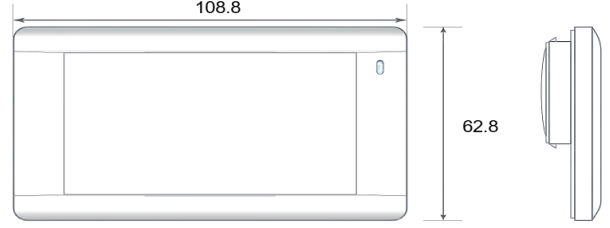

VRN350

3.5" ESL

Ebatlar	mm	104.8*53.6mm
Aktif display alanı	mm	79.68*38.18mm
Çözünürlük	pixel	384x184
Pixel derinliği	DPI	122
Display Rengi	-	Kırmızı / Siyah / Beyaz
Batarya	-	3xCR2450
Batarya Ömrü	-	8 Yıl
Çalışma sıcaklığı	-	0~40 °C
LED	-	7 Renk
NFC	-	Opsiyonel
ESL Çalışma frekansı	-	2405~2480Hz

VRN420

4.2" ESL