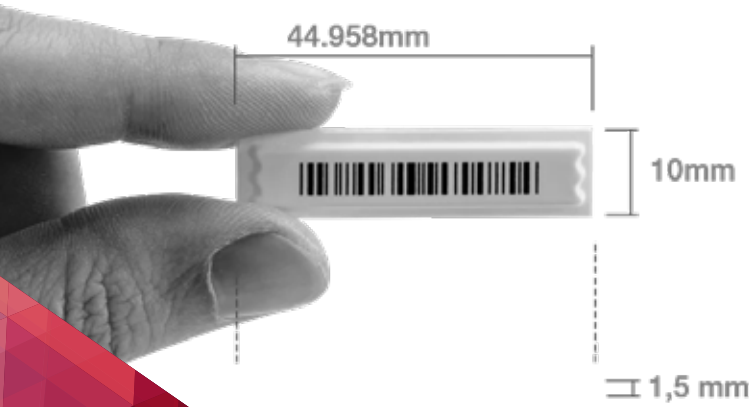

Mağazanızda
Görünmez Güvenlik:
Elektronik
Güvenlik Etiketi