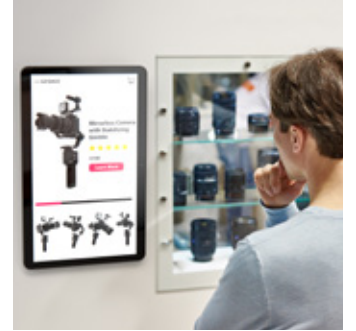

MAĞAZA İÇİ SELF SERVICE ÇÖZÜMLERİ

İnteraktif Kiosklar - Hızlı Servis ve Ödeme Noktası

E-Ticaretin Avantajlarını mağazanıza taşıyın!

Çeşitli temas noktalarında kullanıldığında müşterilerinizin ziyareti boyunca ürün danışmanlığı vererek satın alma kararlarını etkiler ve geri dönüş oranını artırır.

Alışverişin
En Akıllı Yolu

MAĞAZA İÇİ ELEKTRONİK ETİKETLEME

ESL'ler, müşterilere daha iyi bir alışveriş deneyimi sunarken, perakende işletmelerine de pazarlama, stok takibi, muhasebe raporlama gibi bir dizi avantaj sağlıyor.