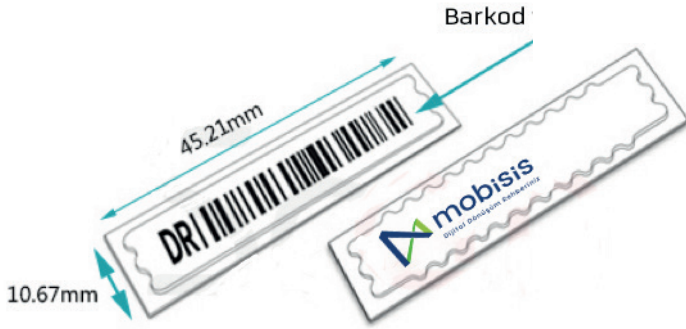

**Ebat:** 45.21 x 10.67mm

**Materyal:** PVC

**Tip:** Barkod / Özelleştirilebilir

**Okuma Mesafesi:** 1.1 - 1.7 metre

**Rezonans Frekansı:** 58KHz