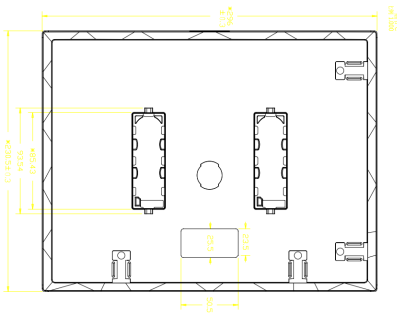

# ESL-PT1330-4R

OPTA SERİSİ 13.3" 4 RENK ESL

Product model

## SPECIFICATIONS

Spec	Unit	Details
Ebatlar	mm	296*230.5*16
Aktif Display Alanı	mm	275.52*195.16
Çözünürlük	pixel	960*680
Pixel Derinliği	DPI	88
Display Renkleri	-	Black/White/Red/Yellow
Batarya	-	CR2450 x6pc/3600mAh
Batarya Ömrü	Yıl	10 yıl (4 Saat/Gün )
Çalışma Sıcaklığı	°C	0~40°C
NFC	-	Standard
Çalışma Frekansı	-	2405~2480Hz